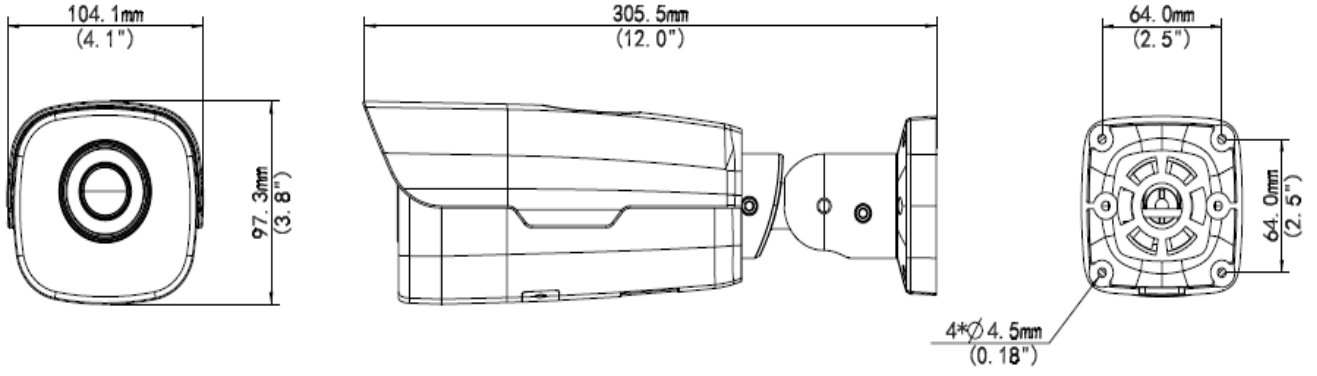

Boyutlar

Zhejiang Uniview Technologies Co., Ltd.

South Tower, Building 10, Wanlun Science Park, 88 Jiangling Road, Hangzhou, Çin 310051

E-posta: overseasbusiness@uniview.com; globalsupport@uniview.com

<http://www.uniview.com>

©2016-2018 Zhejiang Uniview Technologies Co., Ltd. Tüm hakları saklıdır.

* Ürün özellikleri ve stok durumu haber verilmeksizin değiştirilebilir.